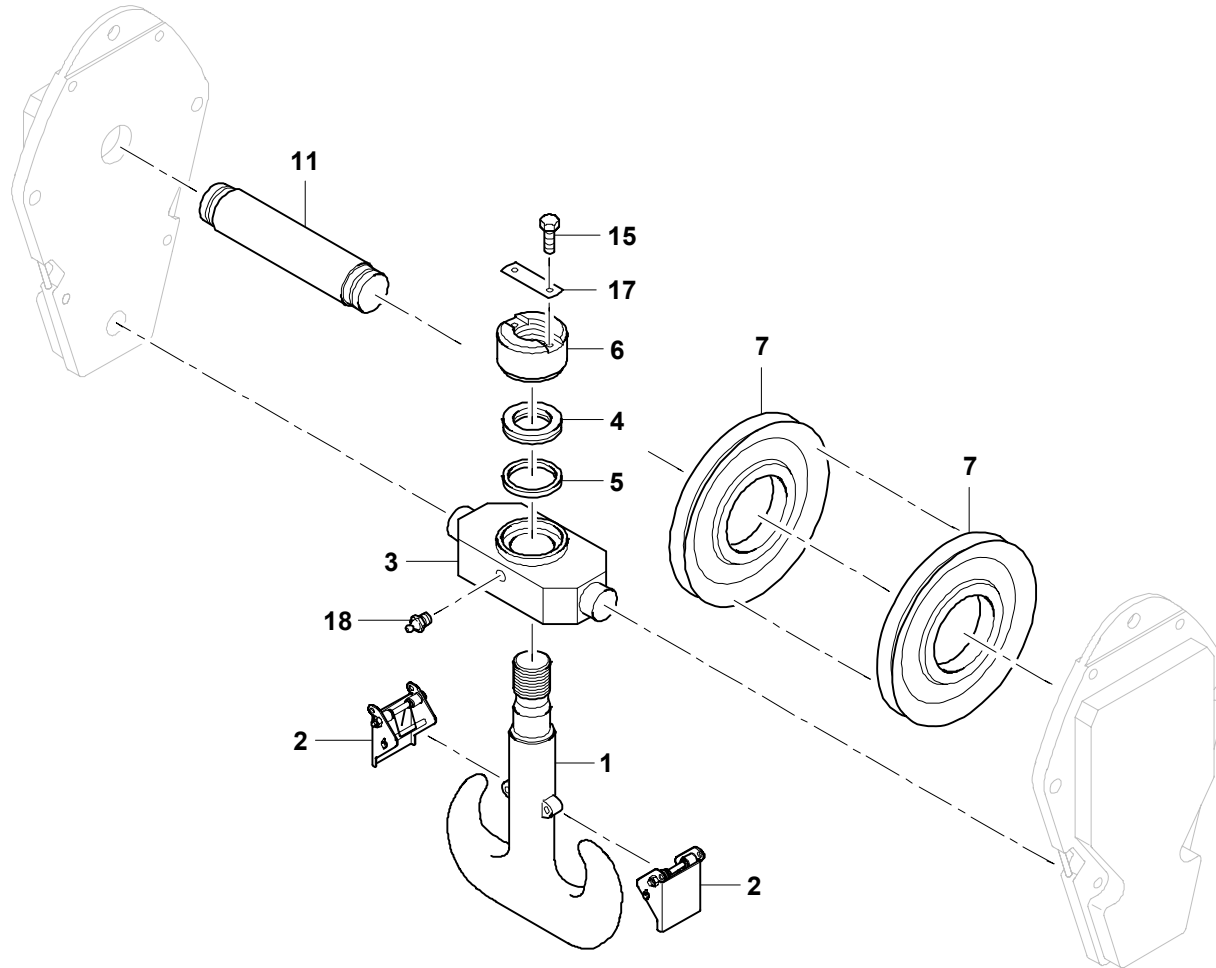

GROVEHAKENFLASCHE 250 T (DE HAAN)
HOOK BLOCK 250 T (DE HAAN)BILDТАFEL
PICTORIAL DISPLAY

07.12

3216013-ETL B

1/2

GMK 6400
BE 705
G 525

GROVEHAKENFLASCHE 250 T (DE HAAN)
HOOK BLOCK 250 T (DE HAAN)BILDTADEL
PICTORIAL DISPLAYGMK 6400
BE 705
G 525

07.12

3216013-ETL B

2/2

3216013-B-BL02-0712-0000