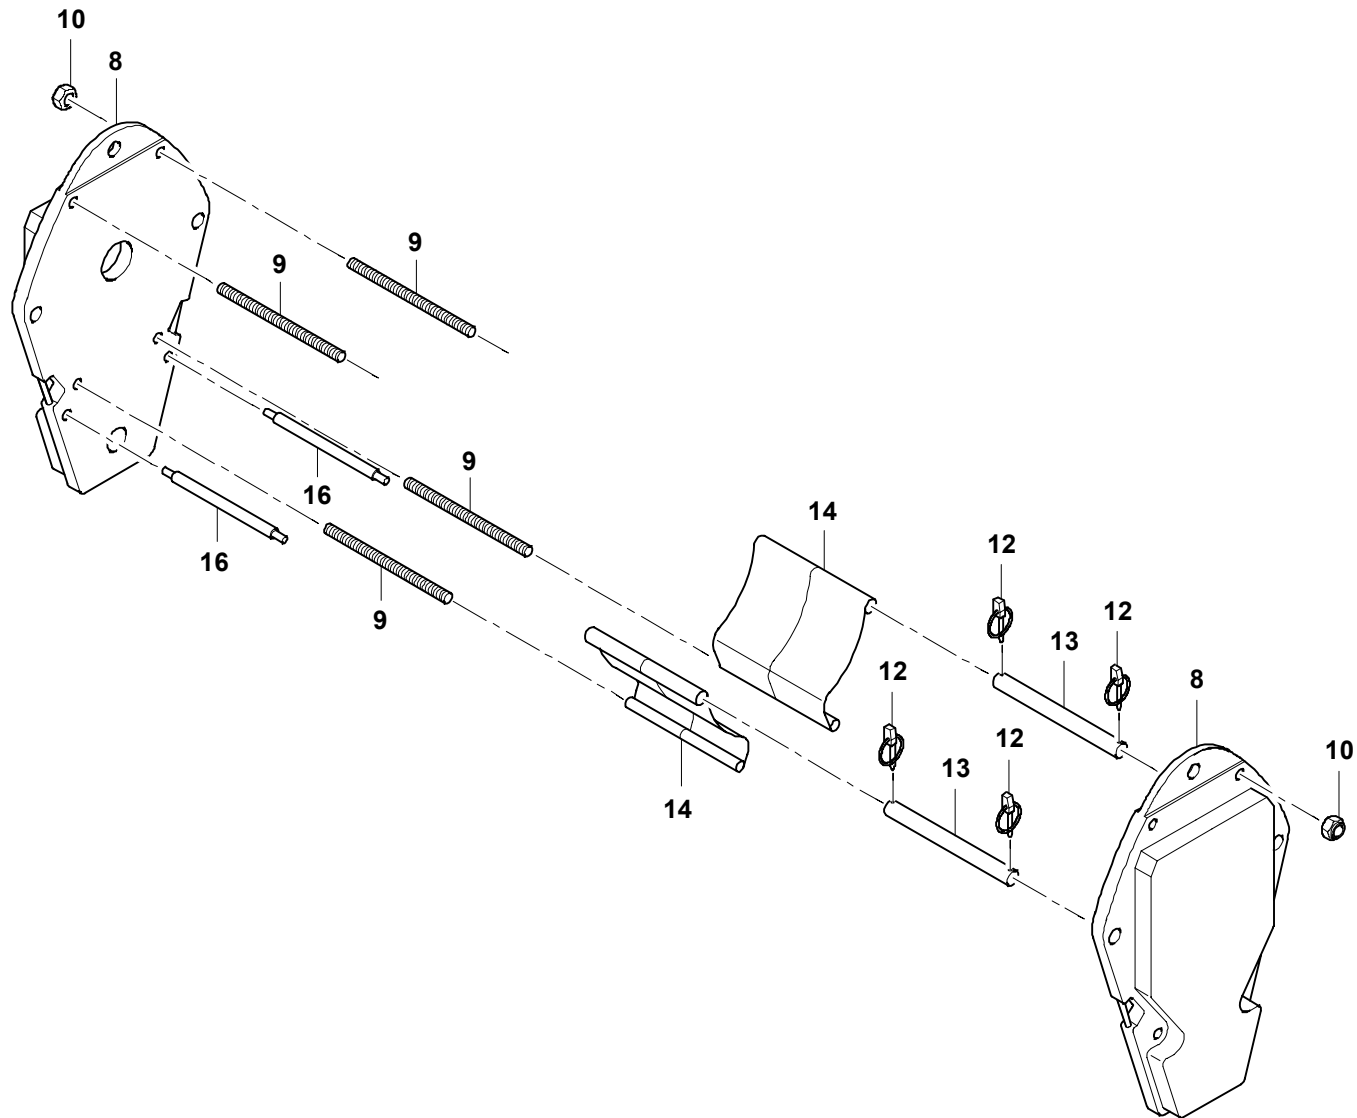

GROVEHAKENFLASCHE 250 T (DE HAAN)
HOOK BLOCK 250 T (DE HAAN)BILDТАFEL
PICTORIAL DISPLAY

07.12

3216013-ETL B

1/2

GMK 6400
BE 705
G 525

GROVEHAKENFLASCHE 250 T (DE HAAN)
HOOK BLOCK 250 T (DE HAAN)BILDTADEL
PICTORIAL DISPLAYGMK 6400
BE 705
G 525

07.12

3216013-ETL B

2/2

3216013-B-BL02-0712-0000